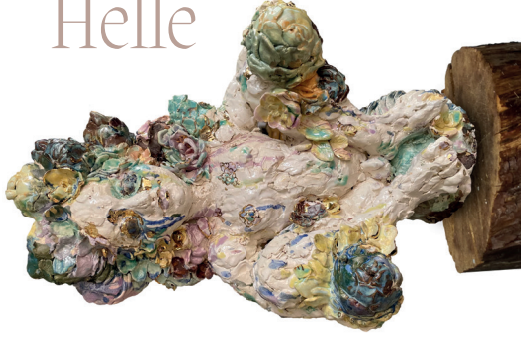

Die finnischen Künstler sind anwesend

Eröffnung

Dr. Jens Rönnaul, Kiel – Kurator und Journalist

Ausstellungsdauer

18. Mai 2022 – 13. August 2022

Emma
Helle

SAMUELIS BAUMGARTE GALERIE
NIEDERWALL 10 | D – 33602 BIELEFELD